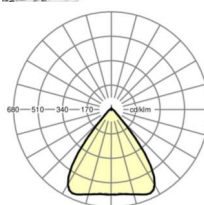

параметры

номер заказа	19432026260
код EAN	4020863417056
номер таможенного тарифа	94051190
Знак прохождения контроля	IP 64, класс защиты I, ENEC10 VDE, F, D, HACCP DIN10500/Food/IFS-пригодность для применения/BRC, Indoor, CE
Степень ударопрочности IK	IK03 (-20°C bis 35°C)
Температура окружения	ta -20°C в 35°C
Особые свойства	Готовность к IoT «Ready for IoT»
Гарантийный срок	5 лет
Государственные программы поддержки	BEG - государственные субсидии для энергосберегающих зданий (действительна только для Германии)

электротехника

Балласт	Электронный драйвер DALI2 (1 штука)
Мощность системы	79W
сетевое напряжение	230V/50Hz
автоматический предохранитель (пусковой ток)	13 штук/B10, 24 штук/B16, 25 штук/C10, 40 штук/C16
класс энергосбережения/Источник света	D

Оптика

Оснастка	LED, цветопередача/оттенок света CRI ≥ 80 / 3000K
Допуск для координаты цветности (MacAdam)	3SDCM
Фотобиологическая безопасность (светильник)	RG1
Номинальный световой поток	13450lm
Срок службы LED	50000h L80/B10 (Tq 35°C)
светоотдача светильников	170lm/W
Угол излучения	80° (C0) / 80° (C90)
UGR поп./вдоль	19.5 / 19.7

DEEP-LINK

<https://www.regiolux.de/ru/article/19432026260>

Ссылка	LED 14000lm 830
ηLB	100 %
Φ ↓/↑	98 % / 2 %
UGR поп./вдоль	19.5 / 19.7