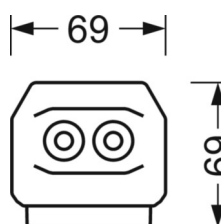

DEEP-LINK

<https://www.regiolux.de/ru/article/19432026260>

Ссылка	LED 14000lm 830
ηLB	100 %
Φ ↓/↑	98 % / 2 %
UGR поп./вдоль	19.5 / 19.7

Механика

цвет корпуса	белый стандартный для электротехники RAL 9016
размеры (LxWxH/DxH)	2299mm x 55mm x 37mm
вес (нетто)	2.5kg
Вид монтажа	сборка трековых систем, световая структура

размеры

L	2299 mm	Длина
В	55 mm	Ширина
н	37 mm	Высота